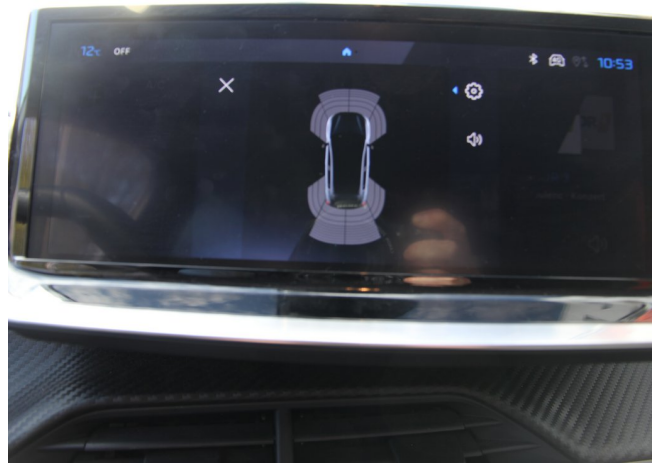

Anschrift Zentrale:
AVG Struck Automobile-Vertriebs-GmbH
Mühlenweg 4 • D - 32609 Hüllhorst
Tel. +49 (0)5744-9320 0 • Fax 9320 20
E-Mail: info@AVGonline.de

Anschrift Bayern:
AVG Niederlassung Oberbayern
Langwied 1A • D - 85560 Ebersberg
Tel. +49 (0)8092-8535010 • Fax 85350 20
E-Mail: oberbayern@AVGonline.de